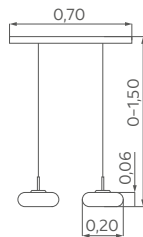

10

HUFNAGEL leuchten — Qualität made in Germany