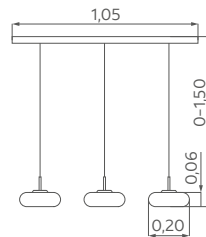

960185 ML Dark Titan

960188 ML Messing

Glas G298 Ambergold

960195 ML Dark Titan

960198 ML Messing

960199 ML Platin

Glas G299 Rauch

9,5 W, 2700 K, 1240 lm

960285 ML Dark Titan

960288 ML Messing

Glas G298 Ambergold

960295 ML Dark Titan

960298 ML Messing

960299 ML Platin

Glas G299 Rauch

L. 0,70 m, B. 0,08 m

2 x 9,5 W, 2700 K, je 1240 lm

960385 ML Dark Titan

960388 ML Messing

Glas G298 Ambergold

960395 ML Dark Titan

960398 ML Messing

960399 ML Platin

Glas G299 Rauch

L. 1,05 m, B. 0,08 m

3 x 9,5 W, 2700 K, je 1240 lm

960485 ML Dark Titan

960488 ML Messing

Glas G298 Ambergold

960495 ML Dark Titan

960498 ML Messing

960499 ML Platin

Glas G299 Rauch

L. 1,50 m, B. 0,08 m

4 x 9,5 W, 2700 K, je 1240 l