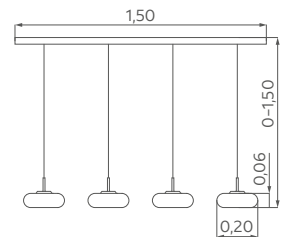

960185 ML Dark Titan

960188 ML Messing

Glas G298 Ambergold

960195 ML Dark Titan

960198 ML Messing

960199 ML Platin

Glas G299 Rauch

9,5 W, 2700 K, 1240 lm

960285 ML Dark Titan

960288 ML Messing

Glas G298 Ambergold

960295 ML Dark Titan

960298 ML Messing

960299 ML Platin

Glas G299 Rauch

L. 0,70 m, B. 0,08 m

2 x 9,5 W, 2700 K, je 1240 lm

960385 ML Dark Titan

960388 ML Messing

Glas G298 Ambergold

960395 ML Dark Titan

960398 ML Messing

960399 ML Platin

Glas G299 Rauch

L. 1,05 m, B. 0,08 m

3 x 9,5 W, 2700 K, je 1240 lm

960485 ML Dark Titan

960488 ML Messing

Glas G298 Ambergold

960495 ML Dark Titan

960498 ML Messing

960499 ML Platin

Glas G299 Rauch

L. 1,50 m, B. 0,08 m

4 x 9,5 W, 2700 K, je 1240 l