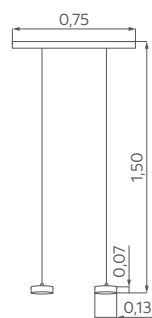

- 903159** ML Dark Titan - Platin
- 903168** ML Terra - Messing
- 903187** ML Messing - Bronze
- 903188** ML Messing
- 903195** ML Platin - Dark Titan
- 903199** ML Platin

GX53  
H. 1,50 cm, Ø 13 cm

- 903259** ML Dark Titan - Platin
- 903268** ML Terra - Messing
- 903287** ML Messing - Bronze
- 903288** ML Messing
- 903295** ML Platin - Dark Titan
- 903299** ML Platin

2 x GX53  
L. 0,70 m, H. 1,50 m, B. 0,08 m

- 903359** ML Dark Titan - Platin
- 903368** ML Terra - Messing
- 903387** ML Messing - Bronze
- 903388** ML Messing
- 903395** ML Platin - Dark Titan
- 903399** ML Platin

3 x GX53  
L. 1,05 m, H. 1,50 m, B. 0,08 m

- 903459** ML Dark Titan - Platin
- 903468** ML Terra - Messing
- 903487** ML Messing - Bronze
- 903488** ML Messing
- 903495** ML Platin - Dark Titan
- 903499** ML Platin

4 x GX53  
L. 1,50 m, H. 1,50 m, B. 0,08 m