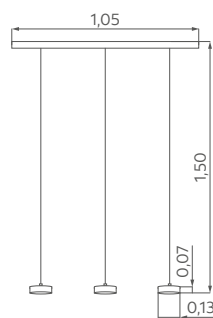

- 903159** ML Dark Titan - Platin
- 903168** ML Terra - Messing
- 903187** ML Messing - Bronze
- 903188** ML Messing
- 903195** ML Platin - Dark Titan
- 903199** ML Platin

GX53  
H. 1,50 cm, Ø 13 cm

- 903259** ML Dark Titan - Platin
- 903268** ML Terra - Messing
- 903287** ML Messing - Bronze
- 903288** ML Messing
- 903295** ML Platin - Dark Titan
- 903299** ML Platin

2 x GX53  
L. 0,70 m, H. 1,50 m, B. 0,08 m

- 903359** ML Dark Titan - Platin
- 903368** ML Terra - Messing
- 903387** ML Messing - Bronze
- 903388** ML Messing
- 903395** ML Platin - Dark Titan
- 903399** ML Platin

3 x GX53  
L. 1,05 m, H. 1,50 m, B. 0,08 m

- 903459** ML Dark Titan - Platin
- 903468** ML Terra - Messing
- 903487** ML Messing - Bronze
- 903488** ML Messing
- 903495** ML Platin - Dark Titan
- 903499** ML Platin

4 x GX53  
L. 1,50 m, H. 1,50 m, B. 0,08 m