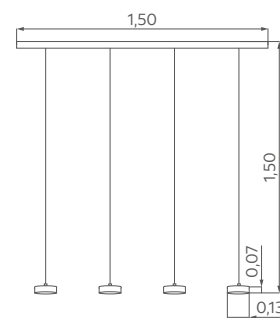

- 903159** ML Dark Titan - Platin
- 903168** ML Terra - Messing
- 903187** ML Messing - Bronze
- 903188** ML Messing
- 903195** ML Platin - Dark Titan
- 903199** ML Platin

GX53  
H. 1,50 cm, Ø 13 cm

- 903259** ML Dark Titan - Platin
- 903268** ML Terra - Messing
- 903287** ML Messing - Bronze
- 903288** ML Messing
- 903295** ML Platin - Dark Titan
- 903299** ML Platin

2 x GX53  
L. 0,70 m, H. 1,50 m, B. 0,08 m

- 903359** ML Dark Titan - Platin
- 903368** ML Terra - Messing
- 903387** ML Messing - Bronze
- 903388** ML Messing
- 903395** ML Platin - Dark Titan
- 903399** ML Platin

3 x GX53  
L. 1,05 m, H. 1,50 m, B. 0,08 m

- 903459** ML Dark Titan - Platin
- 903468** ML Terra - Messing
- 903487** ML Messing - Bronze
- 903488** ML Messing
- 903495** ML Platin - Dark Titan
- 903499** ML Platin

4 x GX53  
L. 1,50 m, H. 1,50 m, B. 0,08 m