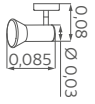

Ausl. max. 0,11 m
GU10

CAMINO

- 44919A** ML Platin
- 44918A** ML Messing
- 44915A** ML Dark Titan
- 44916A** ML Terra
- 44917A** ML Bronze
- 44911A** weiß

Ø 0,055 m, Ausl. max. 0,12 m
GU10

ML-Lackierungen