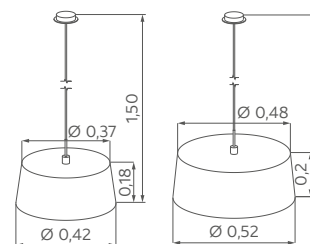

KLARA

PENDELLEUCHTEN

ML-Lackierung
 H. 1,50 m
 Schirme Aquastop IMBER,
 feucht abwischbar

Optional separat bestellbar:
 Diffusor weiß abwaschbar
S010-D, Ø 0,42 m
S012-D, Ø 0,52 m

Schirme AQUASTOP IMBER
 feucht abwischbar
 A-offwhite
 A-cream
 A-lichtgrau
 A-jeans
 A-sage

FARBE	BESTELL-NR.	SCHIRM
A-offwhite	630419-1	S010-1
A-cream	630419-2	S010-2
A-lichtgrau	630419-3	S010-3
A-jeans	630419-14	S010-14

ML-Platin
 1 × E27
 Schirm Ø 0,42 m / 0,37 m, H. 0,18 m

FARBE	BESTELL-NR.	SCHIRM
A-offwhite	630418-1	S010-1
A-creme	630418-2	S010-2
A-sage	630418-25	S010-25

ML-Messing
 1 × E27
 Schirm Ø 0,42 m / 0,37 m, H. 0,18 m

FARBE	BESTELL-NR.	SCHIRM
A-offwhite	630415-1	S010-1
A-cream	630415-2	S010-2
A-lichtgrau	630415-3	S010-3

ML-Dark Titan
 1 × E27
 Schirm Ø 0,42 m / 0,37 m, H. 0,18 m