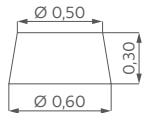

LOUISE X

LED-DECKENLEUCHTE

H. 0,30 m, Ø 0,60 m
 austauschbares LED-Modul
 28 Watt

herausnehmbare Stoffabdeckung unten, weiß
 Schirm Chintz Ø 0,60 m

- ▶ Mit der Aufhängung wird jede LOUISE zur Pendelleuchte!
- ▶ DALI-Ausführung auf Anfrage