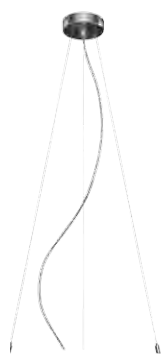

LOUISE X

LED-DECKENLEUCHTE

H. 0,30 m, Ø 0,60 m
 austauschbares LED-Modul
 28 Watt

herausnehmbare Stoffabdeckung unten, weiß
 Schirm Chintz Ø 0,60 m

- ▶ Mit der Aufhängung wird jede LOUISE zur Pendelleuchte!
- ▶ DALI-Ausführung auf Anfrage

▶ Hier Louise mit S170-73

PENDELAUFHÄNGUNG
 Nickel-matt, H. 1,50 m

511100
 Ausführung 3-adrig für
 - simple switch & dim
 - Phasenabschrittdimmer

511100DA
 Ausführung 5-adrig für
 DALI-Ansteuerung

	2700 KELVIN	3000 KELVIN
	4100 LUMEN	4150 LUMEN
weiß	526627-01	526630-01
champagner	526627-02	526630-02
melange	526627-09	526630-09
creme	526627-12	526630-12
hellgrau	526627-15	526630-15
khaki	526627-73	526630-73

SCHIRM	
S170-01	weiß
S170-02	champagner
S170-09	melange
S170-12	creme
S170-15	hellgrau
S170-73	khaki

▶ dimmbar über Phasenabschrittdimmer bzw. Dimmaktor (Instabus, KNX etc.)

▶ DALI-Ausführung auf Anfrage