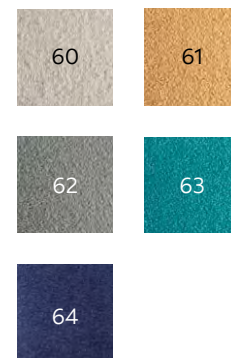

314060
Eiche hell/
ML Platin

314061
Eiche weiß gekälkt/
ML Dark Titan

Für die Produktion
unserer Holzleuchten
verwenden wir aus-
schließlich Holz aus
heimischen Wäldern.

SCHIRM
Bitte wählen Sie für
Ihre Wunschleuchte
einen passenden
Schirm aus.
Ø 0,45 m, H. 0,28 m

Strukturfolie
S163-24 silber-
gebürstet

Chintz
S163-01 weiß
S163-05 schiefer
S163-09 melange
S163-12 creme
S163-15 hellgrau
S163-16 taupe

Velvet
S163-60 greige
S163-61 senf
S163-62 stahlgrau
S163-63 petrol
S163-64 dunkel-
blau