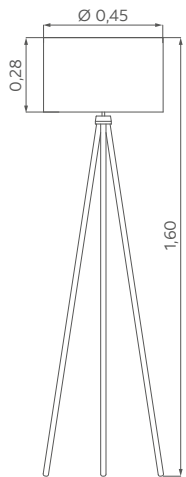

314060
Eiche hell/
ML Platin

314061
Eiche weiß gekälkt/
ML Dark Titan

Für die Produktion
unserer Holzleuchten
verwenden wir aus-
schließlich Holz aus
heimischen Wäldern.

SCHIRM
Bitte wählen Sie für
Ihre Wunschleuchte
einen passenden
Schirm aus.
Ø 0,45 m, H. 0,28 m

Strukturfolie
S163-24 silber-
gebürstet

Chintz
S163-01 weiß
S163-05 schiefer
S163-09 melange
S163-12 creme
S163-15 hellgrau
S163-16 taupe

Velvet
S163-60 greige
S163-61 senf
S163-62 stahlgrau
S163-63 petrol
S163-64 dunkel-
blau