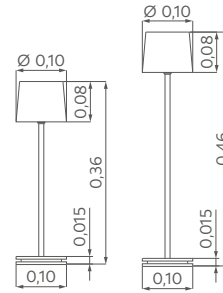

QUINTUS

LED-TISCHLEUCHTEN

Sockel 0,10 × 0,10 m
 ohne Schirm
 1 × G9
 Schnurschalter

- 138059** ML Dark Titan-Platin
- 138068** ML Terra-Messing
- 138076** ML Bronze-Terra
- 138087** ML Messing-Bronze
- 138095** ML Platin-Dark Titan
H. 0,36 m

- 138159** ML Dark Titan-Platin
- 138168** ML Terra-Messing
- 138176** ML Bronze-Terra
- 138187** ML Messing-Bronze
- 138195** ML Platin-Dark Titan
H. 0,46 m

▣ Hier **138195**
 mit **S013-72**

SCHIRM
 Bitte wählen Sie für Ihre
 Wunschtischleuchte einen Schirm
 H. 0,075 m, Ø 0,11 m