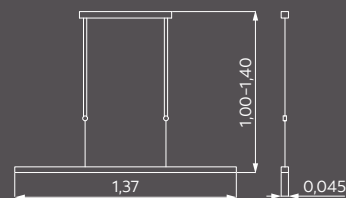

Für die Produktion unserer Holzleuchten verwenden wir ausschließlich Holz aus heimischen Wäldern.

608086-52 L. 0,82 m

B. 0,045 m, H. 1,00-1,40 m

6 x LED à 3 W, à 375 lm = 2250 lm

G477A, Acrylglasabdeckung innenliegend, weiß

608118-52 L. 1,12 m

B. 0,045 m, H. 1,00-1,40 m

8 x LED à 3 W, à 375 lm = 3000 lm

G478A, Acrylglasabdeckung innenliegend, weiß

608140-52 L. 1,37 m

B. 0,045 m, H. 1,00-1,40 m

10 x LED à 3 W, à 375 lm = 3750 lm