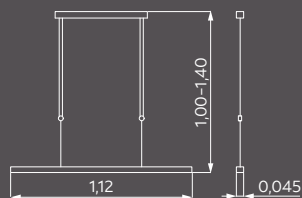

Für die Produktion unserer Holzleuchten verwenden wir ausschließlich Holz aus heimischen Wäldern.

608086-52 L. 0,82 m

B. 0,045 m, H. 1,00-1,40 m

6 x LED à 3 W, à 375 lm = 2250 lm

G477A, Acrylglasabdeckung innenliegend, weiß

608118-52 L. 1,12 m

B. 0,045 m, H. 1,00-1,40 m

8 x LED à 3 W, à 375 lm = 3000 lm

G478A, Acrylglasabdeckung innenliegend, weiß

608140-52 L. 1,37 m

B. 0,045 m, H. 1,00-1,40 m

10 x LED à 3 W, à 375 lm = 3750 lm