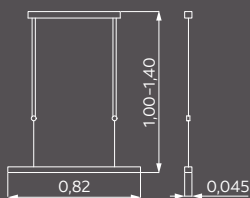

Für die Produktion unserer Holzleuchten verwenden wir ausschließlich Holz aus heimischen Wäldern.

608086-52 L. 0,82 m

B. 0,045 m, H. 1,00-1,40 m

6 x LED à 3 W, à 375 lm = 2250 lm

G477A, Acrylglasabdeckung innenliegend, weiß

608118-52 L. 1,12 m

B. 0,045 m, H. 1,00-1,40 m

8 x LED à 3 W, à 375 lm = 3000 lm

G478A, Acrylglasabdeckung innenliegend, weiß

608140-52 L. 1,37 m

B. 0,045 m, H. 1,00-1,40 m

10 x LED à 3 W, à 375 lm = 3750 lm