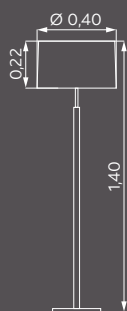

210331-01 Messing-matt

211331-01 Nickel-matt

H. 1,40 m

3 × E27

Serien-Zugschalter

Schirm S043-01

Ø 0,40 m, H. 0,22 m