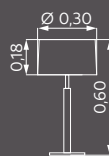

H. 1,40 m

3 × E27

Serien-Zugschalter

Schirm S043-01

Ø 0,40 m, H. 0,22 m

211211-01 Nickel-matt

210211-01 Messing-matt

H. 0,60 m

1 × E27

Schnurschalter

Schirm S041-01

Ø 0,30 m, H. 0,18 m