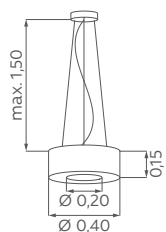

DONUT

LED-PENDELLEUCHTE

Stahlseile kürzbar
 Polycarbonatabdeckung unten, weiß
 Schirme Chintz

Indirekter Lichtanteil: 10 Prozent
 austauschbare LED-Module

- ▣ dimmbar
 über Phasenabschnittsdimmer
 bzw. Dimmaktor
 (Instabus, KNX
 etc.)
- ▣ DALI-Ausführung
 auf Anfrage
- ▣ Ausführung in
Tunable White ab
 Ø 60 cm möglich,
 bitte anfragen.

FARBE	3000 KELVIN	SCHIRM
melange	650640-09	S164-09
orange	650640-13	S164-13
taupe	650640-16	S164-16

Ø außen 0,40 m, Ø innen 0,20 m, H. 0,15 m
 24 W, 3550 Lumen

FARBE	3000 KELVIN	SCHIRM
orange	650660-13	S166-13
taupe	650660-16	S166-16
melange	650660-09	S166-09

Ø außen 0,60 m, Ø innen 0,30 m, H. 0,15 m
 33 W, 4880 Lumen

FARBE	3000 KELVIN	SCHIRM
taupe	650680-16	S168-16
melange	650680-09	S168-09
orange	650680-13	S168-13

Ø außen 0,78 m, Ø innen 0,50 m, H. 0,15 m
 41 W, 6100 Lumen