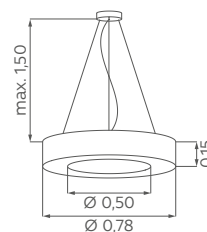

DONUT

LED-PENDELLEUCHTE

Stahlseile kürzbar
 Polycarbonatabdeckung unten, weiß
 Schirme Chintz

Indirekter Lichtanteil: 10 Prozent
 austauschbare LED-Module

- ▣ dimmbar
 über Phasenabschnittsdimmer
 bzw. Dimmaktor
 (Instabus, KNX
 etc.)
- ▣ DALI-Ausführung
 auf Anfrage
- ▣ Ausführung in
Tunable White ab
 Ø 60 cm möglich,
 bitte anfragen.

FARBE	3000 KELVIN	SCHIRM
melange	650640-09	S164-09
orange	650640-13	S164-13
taupe	650640-16	S164-16

Ø außen 0,40 m, Ø innen 0,20 m, H. 0,15 m
 24 W, 3550 Lumen

FARBE	3000 KELVIN	SCHIRM
orange	650660-13	S166-13
taupe	650660-16	S166-16
melange	650660-09	S166-09

Ø außen 0,60 m, Ø innen 0,30 m, H. 0,15 m
 33 W, 4880 Lumen

FARBE	3000 KELVIN	SCHIRM
taupe	650680-16	S168-16
melange	650680-09	S168-09
orange	650680-13	S168-13

Ø außen 0,78 m, Ø innen 0,50 m, H. 0,15 m
 41 W, 6100 Lumen