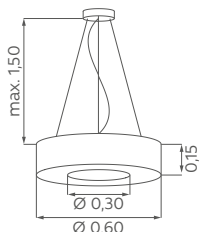

DONUT

LED-PENDELLEUCHTE

Stahlseile kürzbar
 Polycarbonatabdeckung unten, weiß
 Schirme Chintz

Indirekter Lichtanteil: 10 Prozent
 austauschbare LED-Module

- ▣ dimmbar
 über Phasenabschnittsdimmer
 bzw. Dimmaktor
 (Instabus, KNX
 etc.)
- ▣ DALI-Ausführung
 auf Anfrage
- ▣ Ausführung in
Tunable White ab
 Ø 60 cm möglich,
 bitte anfragen.

FARBE	3000 KELVIN	SCHIRM
melange	650640-09	S164-09
orange	650640-13	S164-13
taupe	650640-16	S164-16

Ø außen 0,40 m, Ø innen 0,20 m, H. 0,15 m
 24 W, 3550 Lumen

FARBE	3000 KELVIN	SCHIRM
orange	650660-13	S166-13
taupe	650660-16	S166-16
melange	650660-09	S166-09

Ø außen 0,60 m, Ø innen 0,30 m, H. 0,15 m
 33 W, 4880 Lumen

FARBE	3000 KELVIN	SCHIRM
taupe	650680-16	S168-16
melange	650680-09	S168-09
orange	650680-13	S168-13

Ø außen 0,78 m, Ø innen 0,50 m, H. 0,15 m
 41 W, 6100 Lumen