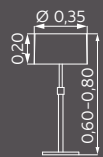

930073-31
 Nickel-matt
 B. 1,10 m, H. 1,50 m
 3 × E27
 Schirme S068-01,
 Ø 0,25 m, H. 0,17 m

310333-01
 nickel-matt/
 Chrom abgesetzt
 H. 1,15-1,60 m
 3 × E27
 Serien-Zugschalter
 Schirm S043-01,
 Ø 0,40 m, H. 0,22 m

310113-01
 Nickel-matt/
 Chrom abgesetzt
 H. 0,55-0,75 m
 1 × E27
 Schnurschalter
 Schirm S041-01,
 Ø 0,30 m, H. 0,18 m

310233-01
 Nickel-matt/
 Chrom abgesetzt
 H. 0,60-0,80 m
 3 × E27
 Serien-Zugschalter
 Schirm S042-01,
 Ø 0,35 m, H. 0,20 m