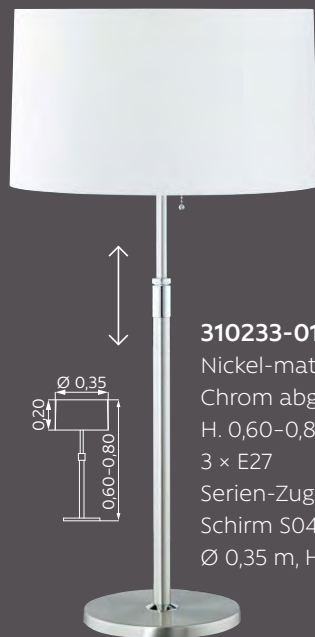

930073-31
 Nickel-matt
 B. 1,10 m, H. 1,50 m
 3 × E27
 Schirme S068-01,
 Ø 0,25 m, H. 0,17 m

310333-01
 nickel-matt/
 Chrom abgesetzt
 H. 1,15-1,60 m
 3 × E27
 Serien-Zugschalter
 Schirm S043-01,
 Ø 0,40 m, H. 0,22 m

310113-01
 Nickel-matt/
 Chrom abgesetzt
 H. 0,55-0,75 m
 1 × E27
 Schnurschalter
 Schirm S041-01,
 Ø 0,30 m, H. 0,18 m

310233-01
 Nickel-matt/
 Chrom abgesetzt
 H. 0,60-0,80 m
 3 × E27
 Serien-Zugschalter
 Schirm S042-01,
 Ø 0,35 m, H. 0,20 m