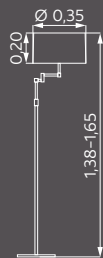

# LOOP SERIE

Messing-matt/blank  
Schirme Chintz creme

Top-Neuheiten — Schirme — Holz — Metall — Glas

70

HUFNAGEL leuchten — Qualität made in Germany

**930333-11**

H. 1,38-1,65 m  
Ausl. max. 0,42 m  
3 × E27  
Serien-Zugschalter  
Schirm S042-12  
Ø 0,35 m, H. 0,20 m

**310111-12**

H. 0,55-0,75 m  
1 × E27  
Schnurschalter  
Schirm S041-12  
Ø 0,30 m, H. 0,18 m

**310231-12**

H. 0,60-0,80 m  
3 × E27  
Serien-Zugschalter  
Schirm S042-12  
Ø 0,35 m, H. 0,20 m

**310331-12**

H. 1,15-1,60 m  
3 × E27  
Serien-Zugschalter  
Schirm S043-12  
Ø 0,40 m, H. 0,22 m

**631110-82** Ø 0,50 m  
Schirm S048-82, H. 0,22 m  
**631110-12** Ø 0,40 m  
Schirm S046-12, H. 0,22 m

H. 1,50 m  
1 × E27