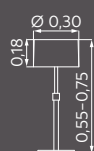

# LOOP SERIE

Messing-matt/blank  
Schirme Chintz creme

Top-Neuheiten — Schirme — Holz — Metall — Glas

70

HUFNAGEL leuchten — Qualität made in Germany

**930333-11**

H. 1,38-1,65 m  
Ausl. max. 0,42 m  
3 × E27  
Serien-Zugschalter  
Schirm S042-12  
Ø 0,35 m, H. 0,20 m

**310111-12**

H. 0,55-0,75 m  
1 × E27  
Schnurschalter  
Schirm S041-12  
Ø 0,30 m, H. 0,18 m

**310231-12**

H. 0,60-0,80 m  
3 × E27  
Serien-Zugschalter  
Schirm S042-12  
Ø 0,35 m, H. 0,20 m

**310331-12**