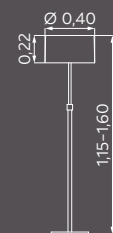

# LOOP SERIE

Messing-matt/blank  
Schirme Chintz creme

Top-Neuheiten — Schirme — Holz — Metall — Glas

70

HUFNAGEL leuchten — Qualität made in Germany

**930333-11**

H. 1,38-1,65 m  
Ausl. max. 0,42 m  
3 × E27  
Serien-Zugschalter  
Schirm S042-12  
Ø 0,35 m, H. 0,20 m

**310111-12**

H. 0,55-0,75 m  
1 × E27  
Schnurschalter  
Schirm S041-12  
Ø 0,30 m, H. 0,18 m

**310231-12**

H. 0,60-0,80 m  
3 × E27  
Serien-Zugschalter  
Schirm S042-12  
Ø 0,35 m, H. 0,20 m

**310331-12**

H. 1,15-1,60 m  
3 × E27  
Serien-Zugschalter  
Schirm S043-12  
Ø 0,40 m, H. 0,22 m

**631110-82** Ø 0,50 m  
Schirm S048-82, H. 0,22 m  
**631110-12** Ø 0,40 m  
Schirm S046-12, H. 0,22 m

H. 1,50 m  
1 × E27