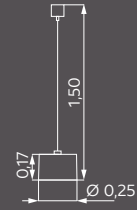

# LOOP SERIE

Nickel-matt  
H. 1,50 m  
E27  
Schirme Chintz  
Ø 0,25 m, H. 0,17 m

**930071-31** weiß  
Schirm S068-01  
**930071-35** hellgrau  
Schirm S068-15  
**930071-39** melange  
Schirm S068-09

**930073-39** melange  
Schirme S068-09  
**930073-31** weiß  
Schirme S068-01  
**930073-35** hellgrau  
Schirme S068-15

B. 1,10 m  
3 × E27

**930072-35** hellgrau  
Schirme S068-15  
**930072-31** weiß  
Schirme S068-01  
**930072-39** melange  
Schirme S068-09

B. 0,65 m  
2 × E27