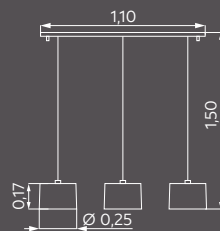

# LOOP SERIE

Nickel-matt  
H. 1,50 m  
E27  
Schirme Chintz  
Ø 0,25 m, H. 0,17 m

**930071-31** weiß  
Schirm S068-01  
**930071-35** hellgrau  
Schirm S068-15  
**930071-39** melange  
Schirm S068-09

**930073-39** melange  
Schirme S068-09  
**930073-31** weiß  
Schirme S068-01  
**930073-35** hellgrau  
Schirme S068-15

B. 1,10 m  
3 × E27

**930072-35** hellgrau  
Schirme S068-15  
**930072-31** weiß  
Schirme S068-01  
**930072-39** melange  
Schirme S068-09

B. 0,65 m  
2 × E27