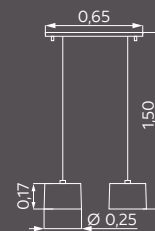

# LOOP SERIE

Nickel-matt  
H. 1,50 m  
E27  
Schirme Chintz  
Ø 0,25 m, H. 0,17 m

**930071-31** weiß  
Schirm S068-01  
**930071-35** hellgrau  
Schirm S068-15  
**930071-39** melange  
Schirm S068-09

**930073-39** melange  
Schirme S068-09  
**930073-31** weiß  
Schirme S068-01  
**930073-35** hellgrau  
Schirme S068-15

B. 1,10 m  
3 × E27

**930072-35** hellgrau  
Schirme S068-15  
**930072-31** weiß  
Schirme S068-01  
**930072-39** melange  
Schirme S068-09

B. 0,65 m  
2 × E27