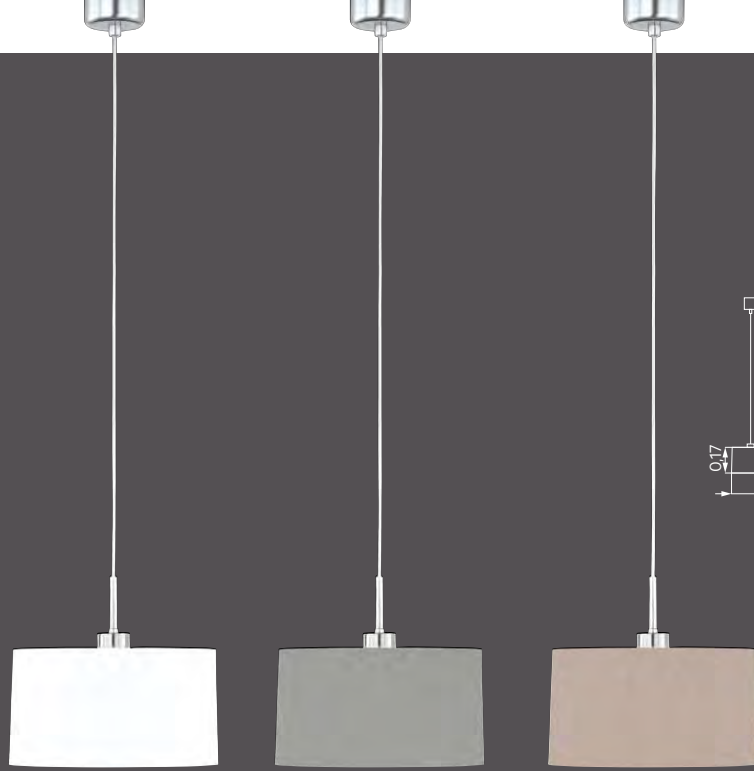

# LOOP SERIE

Nickel-matt  
H. 1,50 m  
E27  
Schirme Chintz  
Ø 0,25 m, H. 0,17 m

**930071-31** weiß  
Schirm S068-01  
**930071-35** hellgrau  
Schirm S068-15  
**930071-39** melange  
Schirm S068-09

**930073-39** melange  
Schirme S068-09  
**930073-31** weiß  
Schirme S068-01  
**930073-35** hellgrau  
Schirme S068-15

B. 1,10 m  
3 × E27

**930072-35** hellgrau  
Schirme S068-15  
**930072-31** weiß  
Schirme S068-01  
**930072-39** melange  
Schirme S068-09

B. 0,65 m  
2 × E27