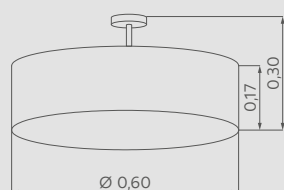

MARA

SERIE

Nickel-matt

H. 0,30 m

3 × E27

Schirme Chintz, H. 0,17 m

herausnehmbare Stoffabdeckung
unten, weiß

	Ø 0,40 m	Ø 0,50 m	Ø 0,60 m
hellgrau	937053-15	937253-15	937453-15
taupe	937053-36	937253-36	937453-36
melange	937053-39	937253-39	937453-39
weiß	937053-31	937253-31	937453-31
schiefer	937053-35	937253-35	937453-35
Schirm hellgrau	S031-15	S032-15	S033-15
Schirm taupe	S031-16	S032-16	S033-16
Schirm melange	S031-09	S032-09	S033-09
Schirm weiß	S031-01	S032-01	S033-01
Schirm schiefer	S031-05	S032-05	S033-05