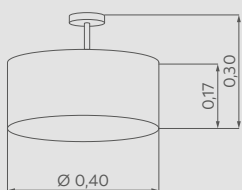

MARA

SERIE

Nickel-matt

H. 0,30 m

3 × E27

Schirme Chintz, H. 0,17 m

herausnehmbare Stoffabdeckung
unten, weiß

	Ø 0,40 m	Ø 0,50 m	Ø 0,60 m
hellgrau	937053-15	937253-15	937453-15
taupe	937053-36	937253-36	937453-36
melange	937053-39	937253-39	937453-39
weiß	937053-31	937253-31	937453-31
schiefer	937053-35	937253-35	937453-35
Schirm hellgrau	S031-15	S032-15	S033-15
Schirm taupe	S031-16	S032-16	S033-16
Schirm melange	S031-09	S032-09	S033-09
Schirm weiß	S031-01	S032-01	S033-01
Schirm schiefer	S031-05	S032-05	S033-05