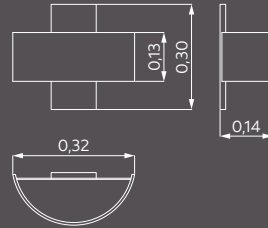

ALEA/LOOP/GEA

SERIE

Nickel-matt/Chrom abgesetzt
Schirme Blattsilber

Top-Neuheiten — Schirme — Holz — Metall — Glas

942453-26

Ø 0,60 m, H. 0,13 m

3 × E27

Unten Acrylglasabdeckung
Schirm S091-26

946463-26

Ø 0,60 m, H. 1,50 m

3 × E27

Unten Acrylglasabdeckung
Oben Glasfaserabdeckung
Schirm S093-26

940513-26

B. 0,32 m, H. 0,30 m,

A. 0,14 m

2 × G9

Schirm S083-26

ohne Leuchtmittel

82

HUFNAGEL leuchten — Qualität made in Germany

310113-26

H. 0,55-0,75 m

1 × E27

Schnurschalter

Schirm S041-26,

Ø 0,30 m, H. 0,18 m

310233-26

H. 0,60-0,80 m

3 × E27

Serien-Zugschalter

Schirm S042-26,

Ø 0,35 m, H. 0,20 m

310333-26

H. 1,15-1,60 m

3 × E27

Serien-Zugschalter

Schirm S043-26,

Ø 0,40 m, H. 0,22 m