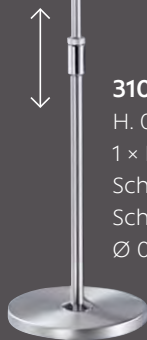

ALEA/LOOP/GEA

SERIE

Nickel-matt/Chrom abgesetzt
Schirme Blattsilber

Top-Neuheiten — Schirme — Holz — Metall — Glas

942453-26

Ø 0,60 m, H. 0,13 m

3 × E27

Unten Acrylglasabdeckung
Schirm S091-26

946463-26

Ø 0,60 m, H. 1,50 m

3 × E27

Unten Acrylglasabdeckung
Oben Glasfaserabdeckung
Schirm S093-26

940513-26

B. 0,32 m, H. 0,30 m,

A. 0,14 m

2 × G9

Schirm S083-26

ohne Leuchtmittel

82

HUFNAGEL leuchten — Qualität made in Germany

310113-26

H. 0,55-0,75 m

1 × E27

Schnurschalter

Schirm S041-26,

Ø 0,30 m, H. 0,18 m

310233-26

H. 0,60-0,80 m

3 × E27

Serien-Zugschalter

Schirm S042-26,

Ø 0,35 m, H. 0,20 m