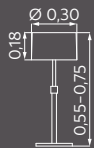

82

HUFNAGEL leuchten — Qualität made in Germany