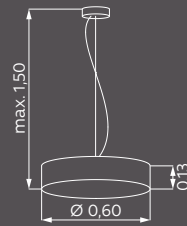

ALEA/LOOP/GEA

SERIE

Nickel-matt/Chrom abgesetzt
Schirme Blattsilber

Top-Neuheiten — Schirme — Holz — Metall — Glas

942453-26

Ø 0,60 m, H. 0,13 m

3 × E27

Unten Acrylglasabdeckung
Schirm S091-26

946463-26

Ø 0,60 m, H. 1,50 m

3 × E27

Unten Acrylglasabdeckung
Oben Glasfaserabdeckung
Schirm S093-26

940513-26

B. 0,32 m, H. 0,30 m,

A. 0,14 m

2 × G9

Schirm S083-26

ohne Leuchtmittel

82

HUFNAGEL leuchten — Qualität made in Germany

310113-26

H. 0,55-0,75 m

1 × E27

Schnurschalter

Schirm S041-26,

Ø 0,30 m, H. 0,18 m

310233-26

H. 0,60-0,80 m

3 × E27

Serien-Zugschalter

Schirm S042-26,

Ø 0,35 m, H. 0,20 m