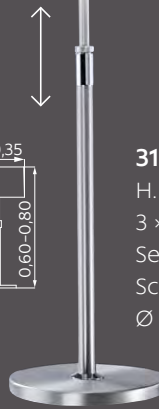

ALEA/LOOP/GEA

SERIE

Nickel-matt/Chrom abgesetzt
Schirme Blattsilber

Top-Neuheiten — Schirme — Holz — Metall — Glas

942453-26

Ø 0,60 m, H. 0,13 m

3 × E27

Unten Acrylglasabdeckung
Schirm S091-26

Schirm S083-26

ohne Leuchtmittel

82

HUFNAGEL leuchten — Qualität made in Germany

310113-26

H. 0,55-0,75 m

1 × E27

Schnurschalter

Schirm S041-26,

Ø 0,30 m, H. 0,18 m

310233-26

H. 0,60-0,80 m

3 × E27

Serien-Zugschalter

Schirm S042-26,

Ø 0,35 m, H. 0,20 m

310333-26

H. 1,15-1,60 m

3 × E27

Serien-Zugschalter

Schirm S043-26,

Ø 0,40 m, H. 0,22 m