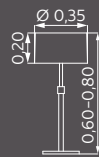

Schirm S083-26

ohne Leuchtmittel

82

HUFNAGEL leuchten — Qualität made in Germany

310113-26

H. 0,55-0,75 m

1 × E27

Schnurschalter

Schirm S041-26,

Ø 0,30 m, H. 0,18 m

310233-26

H. 0,60-0,80 m

3 × E27

Serien-Zugschalter

Schirm S042-26,

Ø 0,35 m, H. 0,20 m