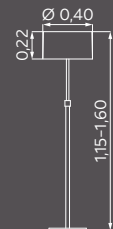

946463-26

Ø 0,60 m, H. 1,50 m

3 × E27

Unten Acrylglasabdeckung
Oben Glasfaserabdeckung
Schirm S093-26

940513-26

B. 0,32 m, H. 0,30 m,

A. 0,14 m

2 × G9

Schirm S041-26,

Ø 0,30 m, H. 0,18 m

310233-26

H. 0,60-0,80 m

3 × E27

Serien-Zugschalter

Schirm S042-26,

Ø 0,35 m, H. 0,20 m

310333-26

H. 1,15-1,60 m

3 × E27

Serien-Zugschalter

Schirm S043-26,

Ø 0,40 m, H. 0,22 m