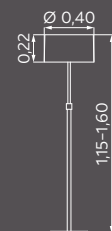

310331-25

H. 1,15-1,60 m
3 × E27
Serien-Zugschalter
Schirm S043-25,
Ø 0,40 m, H. 0,22 m