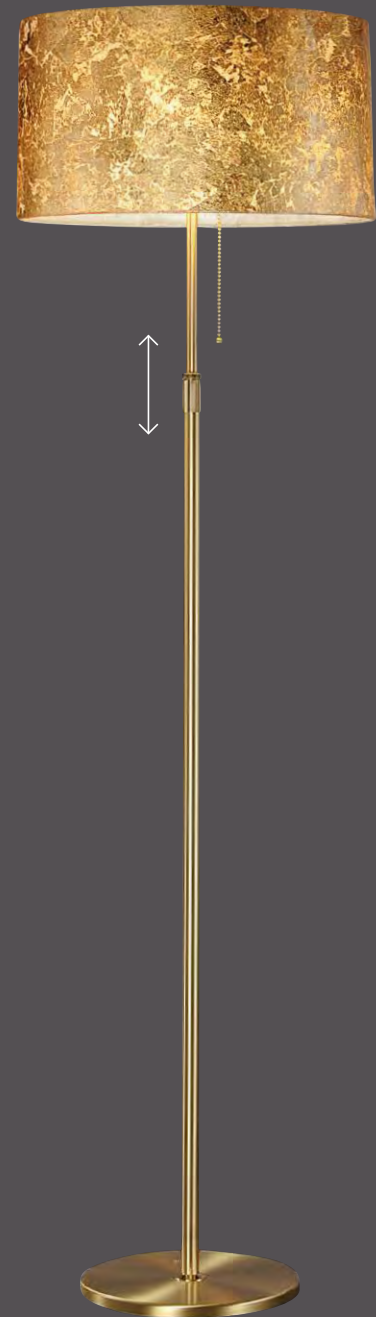

## SERIE

Messing-matt/blank  
Schirme Blattgold

### 940511-25

B. 0,32 m, H. 0,30 m,  
A. 0,14 m  
2 × G9  
Schirm S083-25  
ohne Leuchtmittel

### 310111-25

H. 0,55-0,75 m  
1 × E27  
Schnurschalter  
Schirm S041-25,  
Ø 0,30 m, H. 0,18 m

### 310231-25

H. 0,60-0,80 m  
3 × E27  
Serien-Zugschalter  
Schirm S042-25,  
Ø 0,35 m, H. 0,20 m