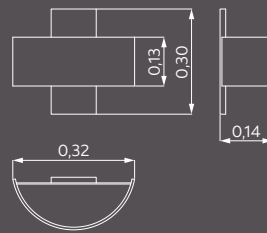

### 940511-25

B. 0,32 m, H. 0,30 m,  
A. 0,14 m  
2 × G9  
Schirm S083-25  
ohne Leuchtmittel

### 310111-25

H. 0,55-0,75 m  
1 × E27  
Schnurschalter  
Schirm S041-25,  
Ø 0,30 m, H. 0,18 m

### 310231-25

H. 0,60-0,80 m  
3 × E27  
Serien-Zugschalter  
Schirm S042-25,  
Ø 0,35 m, H. 0,20 m

### 310331-25

H. 1,15-1,60 m  
3 × E27  
Serien-Zugschalter  
Schirm S043-25,  
Ø 0,40 m, H. 0,22 m