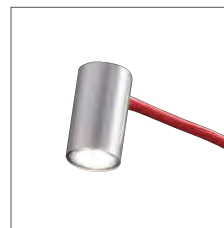

## TISCH- UND STEHLEUCHTEN

Schalter im Leuchtenkopf integriert  
 Stoffummantelter flexibler Arm  
 GU10, ohne Leuchtmittel

► Hier 230785

► Schalter im Leuchtenkopf integriert

- 330715** ML Dark Titan / Arm grau
- 330718** ML ML Messing / Arm goldfarbig
- 330719** ML Platin / Arm rot
- 330758** ML Dark Titan / Messing / Arm schwarz
- 330785** ML Messing / Dark Titan / Arm schwarz

H. max. 1,45 m

- 230715** ML Dark Titan / Arm grau
- 230718** ML ML Messing / Arm goldfarbig
- 230719** ML Platin / Arm rot
- 230758** ML Dark Titan / Messing / Arm schwarz
- 230785** ML Messing / Dark Titan / Arm schwarz

H. max. 0,50 m