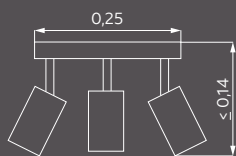

## LED-SERIE

Strahler dreh- und schwenkbar

Ohne Leuchtmittel

Alle Modelle auf Anfrage  
auch in ML-Lackierung  
lieferbar.

**442531** Nickel-matt  
**440531** weiß  
**443531** Chrom  
Ø 0,25 m, Ausl. max. 0,14 m  
3 × GU10

**440411** weiß  
**442411** Nickel-matt  
**443411** Chrom  
Ø 0,08 m, Ausl. max. 0,14 m  
GU10