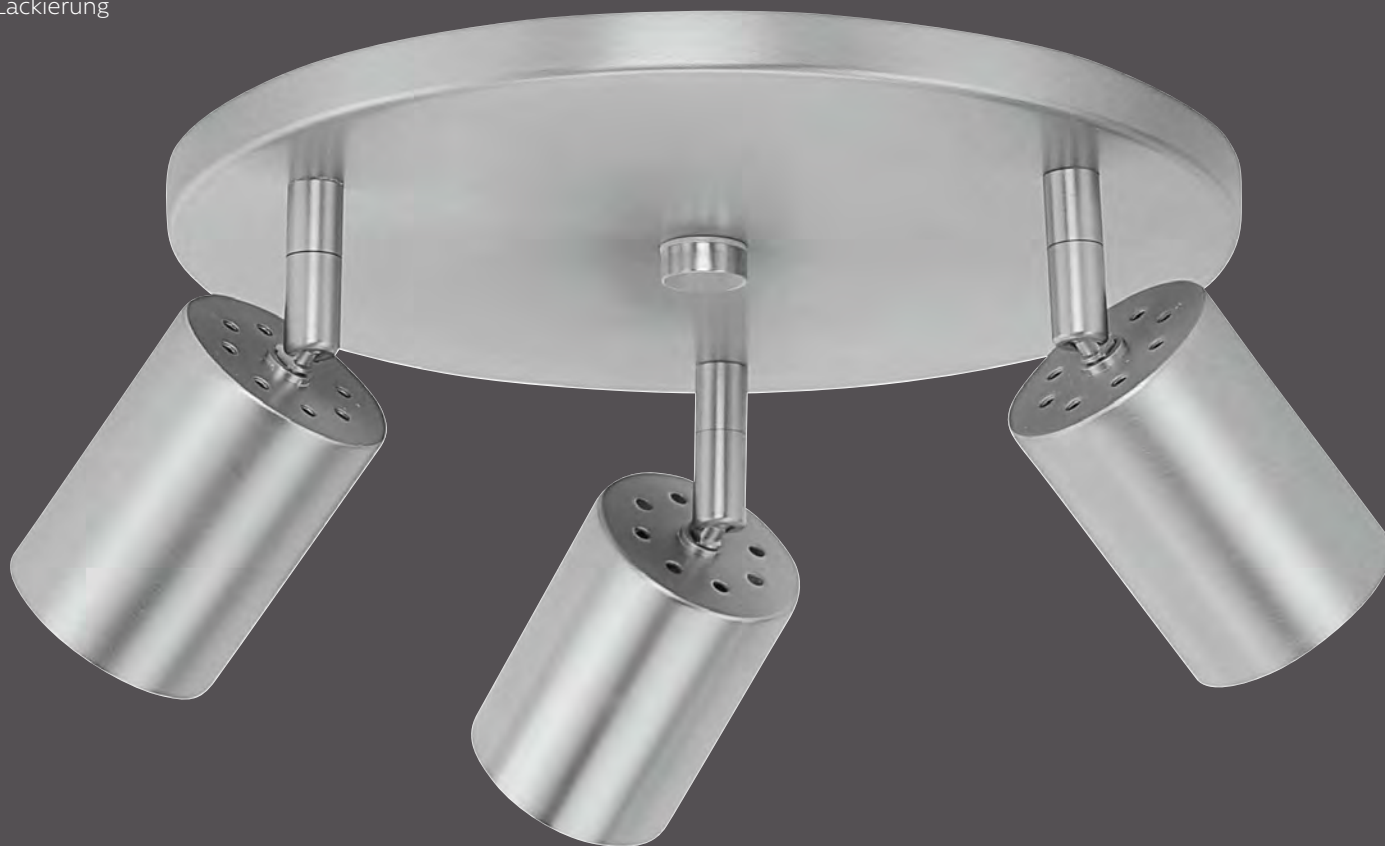

## LED-SERIE

Strahler dreh- und schwenkbar

Ohne Leuchtmittel

Alle Modelle auf Anfrage  
auch in ML-Lackierung  
lieferbar.

**442531** Nickel-matt  
**440531** weiß  
**443531** Chrom  
Ø 0,25 m, Ausl. max. 0,14 m  
3 × GU10

**440411** weiß  
**442411** Nickel-matt  
**443411** Chrom  
Ø 0,08 m, Ausl. max. 0,14 m  
GU10