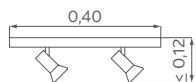

B. 0,80 m, Ausl. max. 0,12 m
4 × GU10

- 445339** ML Platin
- 445335** ML Dark Titan
- 445336** ML Terra
- 445337** ML Bronze
- 445338** ML Messing
- 445331** weiß

B. 0,60 m, Ausl. max. 0,12 m
3 × GU10

- 445227** ML Bronze
- 445225** ML Dark Titan
- 445226** ML Terra
- 445228** ML Messing
- 445229** ML Platin
- 445221** weiß