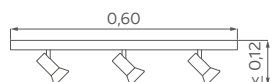

B. 0,80 m, Ausl. max. 0,12 m
4 × GU10

- 445339** ML Platin
- 445335** ML Dark Titan
- 445336** ML Terra
- 445337** ML Bronze
- 445338** ML Messing
- 445331** weiß

B. 0,60 m, Ausl. max. 0,12 m
3 × GU10

- 445227** ML Bronze
- 445225** ML Dark Titan
- 445226** ML Terra
- 445228** ML Messing
- 445229** ML Platin
- 445221** weiß