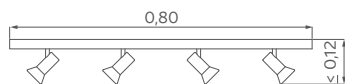

SKY

LED-SERIE

Strahler dreh- und schwenkbar
Ohne Leuchtmittel

Top-Neuheiten — Schirme — Holz — Metall — Glas

- **445448** ML Messing
- **445445** ML Dark Titan
- **445446** ML Terra
- **445447** ML Bronze
- **445449** ML Platin
- **445441** weiß

B. 0,80 m, Ausl. max. 0,12 m
4 × GU10