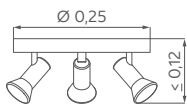

- 445535** ML Dark Titan
 - 445536** ML Terra
 - 445537** ML Bronze
 - 445538** ML Messing
 - 445539** ML Platin
 - 445531** weiß
- Ø 0,25 m, Ausl. max. 0,12 m
3 × GU10

- 445116** ML Terra
 - 445111** weiß
 - 445115** ML Dark Titan
 - 445117** ML Bronze
 - 445118** ML Messing
 - 445119** ML Platin
- B. 0,12 m, Ausl. max. 0,12 m
1 × GU10