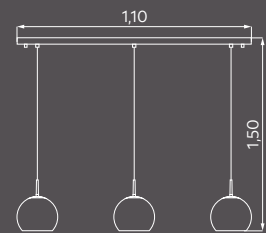

BOLERO

SERIE

Nickel-matt
Opalglas matt

903773-32

Ø 0,25 m, H. 1,50 m
3 × E27
V152-2 Glas Ø 0,20 m

903672-31

B. 0,65 m, H. 1,50 m
2 × E14
V151-2 Glas Ø 0,16 m

903673-31

B. 1,10 m, H. 1,50 m
3 × E14
V151-2 Glas Ø 0,16 m