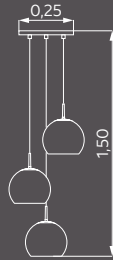

BOLERO

SERIE

Nickel-matt
Opalglas matt

903773-32

Ø 0,25 m, H. 1,50 m
3 × E27
V152-2 Glas Ø 0,20 m

903672-31

B. 0,65 m, H. 1,50 m
2 × E14
V151-2 Glas Ø 0,16 m

903673-31

B. 1,10 m, H. 1,50 m
3 × E14
V151-2 Glas Ø 0,16 m