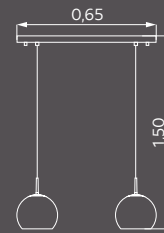

BOLERO

SERIE

Nickel-matt
Opalglas matt

903773-32

Ø 0,25 m, H. 1,50 m
3 × E27
V152-2 Glas Ø 0,20 m

903672-31

B. 0,65 m, H. 1,50 m
2 × E14
V151-2 Glas Ø 0,16 m

903673-31

B. 1,10 m, H. 1,50 m
3 × E14
V151-2 Glas Ø 0,16 m