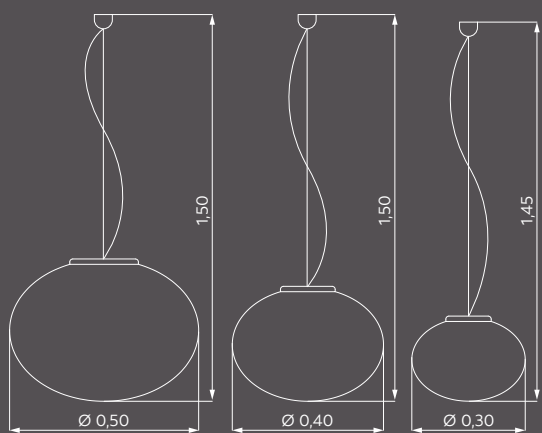

BOCCIA

SERIE

Nickel-matt
E27

Opalglas matt
V050-2 Ø 0,22 m
V053-2 Ø 0,30 m
V054-2 Ø 0,40 m
V055-2 Ø 0,50 m

901461-35

Ø 0,50 m, H. 1,50 m

901461-34

Ø 0,40 m, H. 1,50 m

901461-33

Ø 0,30 m, H. 1,45 m

901361-32

Ø 0,22 m, H. 1,40 m