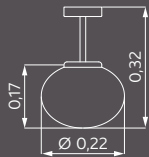

901351-32

Ø 0,22 m, H. 0,32 m

901451-33

Ø 0,30 m, H. 0,42 m

901451-34

Ø 0,40 m, H. 0,49 m

901411-34

Ø 0,40 m, H. 0,30 m

901411-33

Ø 0,30 m, H. 0,22 m

901411-32

Ø 0,22 m, H. 0,17 m

Schnurschalter