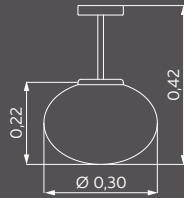

901351-32

Ø 0,22 m, H. 0,32 m

901451-33

Ø 0,30 m, H. 0,42 m

901451-34

Ø 0,40 m, H. 0,49 m

901411-34

Ø 0,40 m, H. 0,30 m

901411-33

Ø 0,30 m, H. 0,22 m

901411-32

Ø 0,22 m, H. 0,17 m

Schnurschalter