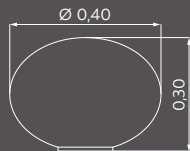

901351-32

Ø 0,22 m, H. 0,32 m

901451-33

Ø 0,30 m, H. 0,42 m

901451-34

Ø 0,40 m, H. 0,49 m

901411-34

Ø 0,40 m, H. 0,30 m

901411-33

Ø 0,30 m, H. 0,22 m

901411-32

Ø 0,22 m, H. 0,17 m

Schnurschalter