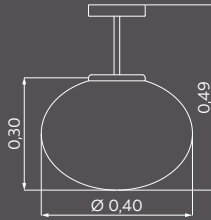

901351-32

Ø 0,22 m, H. 0,32 m

901451-33

Ø 0,30 m, H. 0,42 m

901451-34

Ø 0,40 m, H. 0,49 m

901411-34

Ø 0,40 m, H. 0,30 m

901411-33

Ø 0,30 m, H. 0,22 m

901411-32

Ø 0,22 m, H. 0,17 m

Schnurschalter