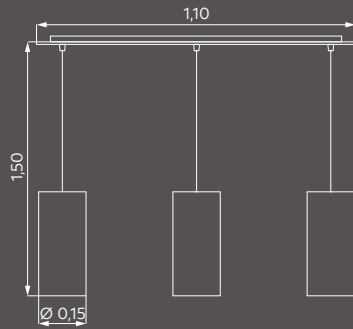

RONDO

LEUCHTENSERIE

Nickel-matt
Opalglas glänzend

Top-Neuheiten — Schirme — Holz — Metall — Glas

900461-31
H. 1,50 m
1 × E27

V022-1 Opalglas
weiß glänzend
Ø 0,15 m, H. 0,33 m

900473-31

H. 1,50 m, B. 1,10 m
3 × E27

V022-1 Opalglas
weiß glänzend
Ø 0,15 m, H. 0,33 m

900441-31

H. 0,28 m, B. 0,15 m,
A. 0,07 m
2 × E14

V020-1 Opalglas
weiß glänzend
B. 0,15 m, H. 0,28 m

900241-31 weiß
H. 0,15 m, A. 0,13 m
E14

Opalglas glänzend
V010-1 weiß
Ø 0,10 m, H. 0,15 m

900242-31 weiß
H. 0,25 m, A. 0,13 m
2 × E14

Opalglas glänzend
V011-1 weiß
Ø 0,10 m, H. 0,25 m