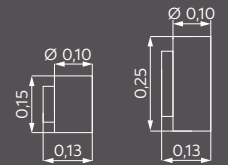

V022-1 Opalglas
weiß glänzend
Ø 0,15 m, H. 0,33 m

900441-31

H. 0,28 m, B. 0,15 m,
A. 0,07 m
2 × E14

V020-1 Opalglas
weiß glänzend
B. 0,15 m, H. 0,28 m

900241-31 weiß
H. 0,15 m, A. 0,13 m
E14

Opalglas glänzend
V010-1 weiß
Ø 0,10 m, H. 0,15 m

900242-31 weiß
H. 0,25 m, A. 0,13 m
2 × E14

Opalglas glänzend
V011-1 weiß
Ø 0,10 m, H. 0,25 m