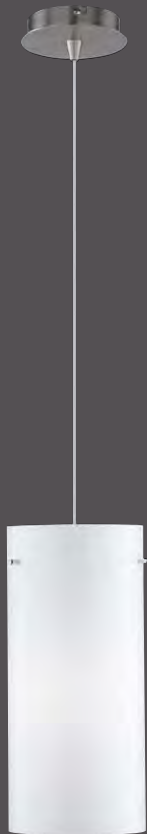

RONDO

LEUCHTENSERIE

Nickel-matt
Opalglas glänzend

Top-Neuheiten — Schirme — Holz — Metall — Glas

900461-31
H. 1,50 m
1 × E27

V022-1 Opalglas
weiß glänzend
Ø 0,15 m, H. 0,33 m

900473-31

H. 1,50 m, B. 1,10 m
3 × E27

V022-1 Opalglas
weiß glänzend
Ø 0,15 m, H. 0,33 m

900441-31

H. 0,28 m, B. 0,15 m,
A. 0,07 m
2 × E14

V020-1 Opalglas
weiß glänzend
B. 0,15 m, H. 0,28 m

900241-31 weiß
H. 0,15 m, A. 0,13 m
E14

Opalglas glänzend
V010-1 weiß
Ø 0,10 m, H. 0,15 m

900242-31 weiß
H. 0,25 m, A. 0,13 m
2 × E14

Opalglas glänzend
V011-1 weiß
Ø 0,10 m, H. 0,25 m