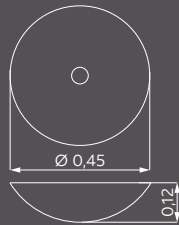

Gläser weiß-satiniert

548131 Messing-matt
548331 Nickel-matt
Ø 0,45 m, H. 0,12 m
3 × E27
Glas G579

mit silberner Dekoration
Chrom

592511
Ø 0,30 m
1 × E27
Glas G 829

592521
Ø 0,40 m
2 × E27
Glas G 830

599915
Ø 0,30 m
1 × E27
Glas G1202
weiß-satiniert

462041 Chrom
L. 0,59 m, Ausl. 0,08 m
4 × E14
Glas G 1335
weiß-satiniert