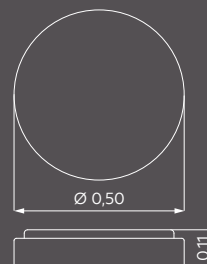

## DECKENLEUCHTE

Opalglas weiß matt  
 Bajonettverschluss  
 IP 44  
 spritzwassergeschützt

Ø 0,30 m, H. 0,095 m,  
 Glas G240

Ø 0,40 m, H. 0,11 m  
 Glas G241

Ø 0,50 m, H. 0,11 m,  
 Glas G242

**austauschbare LED-Module**  
 EEK A+, stufenlos dimmbar über Schalter,  
**simple switch & dim**

ohne Leuchtmittel

	2700 KELVIN	3000 KELVIN	4000 KELVIN	
Ø 0,50 m	<b>546535-27</b>	<b>546535-30</b>	<b>546535-40</b>	19 W
	2660 Lumen	2700 Lumen	2800 Lumen	
Ø 0,40 m	<b>546534-27</b>	<b>546534-30</b>	<b>546534-40</b>	19 W
	2660 Lumen	2700 Lumen	2800 Lumen	
Ø 0,30 m	<b>545523-27</b>	<b>545523-30</b>	<b>545523-40</b>	13 W
	1830 Lumen	1860 Lumen	1950 Lumen	

Ø 0,50 m	<b>544535</b>	3 × E 27
Ø 0,40 m	<b>544534</b>	3 × E 27
Ø 0,30 m	<b>543523</b>	2 × E 27