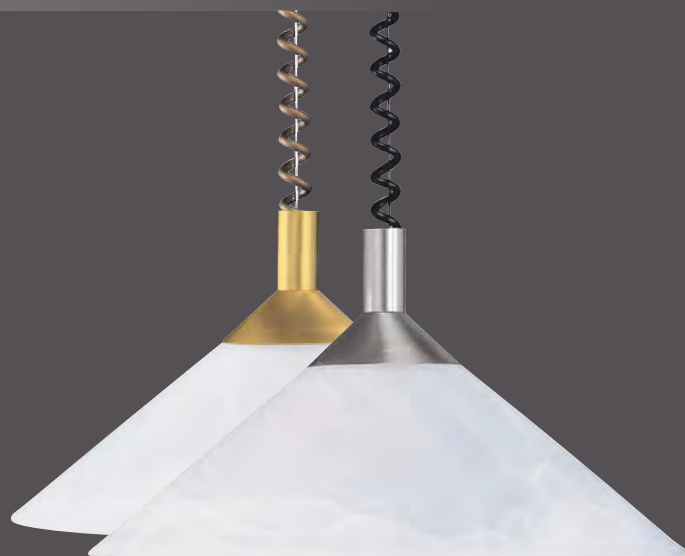

XENAL

SERIE

DECKENLEUCHTE

Edelstahl-matt

Einscheibensicherheitsglas weiß/matt/transparent

L 1,00 m,
B 0,22 m,
H 0,07 m
Glas G414

660306-01 LED-Leuchte

2 × 24 W = 48 W, 6100 lm, 2700 Kelvin, warmweiß
dimmbar über Phasenabschnittsdimmer

ALMA

PENDELLEUCHTE

1 × E27

H. 0,70 - 1,50 m

Glas G541, Ø 0,40 m, Alabaster weiß

617511 ML Dark Titan
Kabellift schwarz

617411 Messing-matt

617611 Nickel-matt

Wendelzug

Ø 0,40 m, H. 0,70-1,50 m

1 × E27