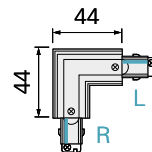

D ONE 90°-CONNECTEUR DROIT

- ·Alimentation électrique possible via le plafond
- ·Design miniature compact et élégant
- ·Montage simple
- ·Permet de nombreuses formes de construction différentes

Boîtier	Plastique	Hauteur	22,2 mm
Longueur	73 mm	Tension d'entrée	220-240 V/CA
Largeur	73 mm	Courant de sortie	16 A

Article	Couleur du boîtier	Prix
720018	☐ Blanc	24,95 €
720019	☒ Noir	24,95 €