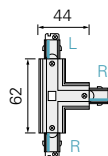

D ONE T-CONNECTEUR DROIT-GAUCHE-GAUCHE

- Alimentation électrique possible via le plafond
- Design miniature compact et élégant
- Montage simple
- Permet de nombreuses formes de construction différentes

Boîtier	Plastique	Hauteur	22,2 mm
Longueur	121 mm	Tension d'entrée	220-240 V/CA
Largeur	73 mm	Courant de sortie	16 A

Article	Couleur du boîtier	Prix
720026	<input type="checkbox"/> Blanc	34,95 €
720027	<input checked="" type="checkbox"/> Noir	34,95 €

D ONE T-CONNECTEUR DROIT-DROIT-GAUCHE

- Alimentation électrique possible via le plafond
- Design miniature compact et élégant
- Montage simple
- Permet de nombreuses formes de construction différentes

Boîtier	Plastique	Hauteur	22,2 mm
Longueur	121 mm	Tension d'entrée	220-240 V/CA
Largeur	73 mm	Courant de sortie	16 A