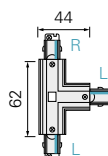

D ONE-T-CONNECTEUR GAUCHE-DROIT-DROIT

- Alimentation électrique possible via le plafond
- Design miniature compact et élégant
- Montage simple
- Permet de nombreuses formes de construction différentes

Boîtier	Plastique	Hauteur	22,2 mm
Longueur	121 mm	Tension d'entrée	220-240 V/CA
Largeur	73 mm	Courant de sortie	16 A

Article	Couleur du boîtier	Prix
720020	<input type="checkbox"/> Blanc	34,95 €
720021	<input checked="" type="checkbox"/> Noir	34,95 €

D ONE-T-CONNECTEUR GAUCHE-GAUCHE-DROIT

- Alimentation électrique possible via le plafond
- Design miniature compact et élégant
- Montage simple
- Permet de nombreuses formes de construction différentes

Boîtier	Plastique	Hauteur	22,2 mm
Longueur	121 mm	Tension d'entrée	220-240 V/CA
Largeur	73 mm	Courant de sortie	16 A

Article	Couleur du boîtier	Prix
720024	<input type="checkbox"/> Blanc	34,95 €
720025	<input checked="" type="checkbox"/> Noir	34,95 €