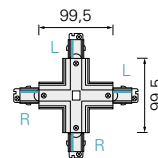

D LINE X-CONNECTEUR GAUCHE-GAUCHE-DROIT-DROIT

- montage facile
- convient au système en saillie et au système encastré

Boîtier	Plastique	Largeur	166 mm
Type de montage	Montage par le haut	Hauteur	35,5 mm
Longueur	166 mm	Tension d'entrée	220-240 V/CA
		Courant de sortie	16 A