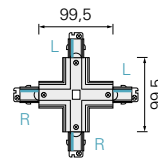

## D LINE DALI X-CONNECTEUR

- Montage simple
- Convient pour un système en saillie et encastré

Boîtier	Plastique	Hauteur	35,5 mm
Longueur	203 mm	Tension d'entrée	220-240 V/CA
Largeur	203 mm	Courant de sortie	16 A