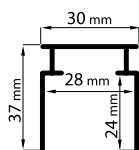

PROFILÉS, SÉRIE COMBO, BÉTON, PROFIL DE MONTAGE

Boîtier Aluminium

Article	Couleur du boîtier	Longueur	Prix
970800	■ Noir	2000 mm	114,95 €
970801	□ Blanc	2000 mm	114,95 €
970802	■ Noir	3000 mm	143,95 €
970803	□ Blanc	3000 mm	143,95 €