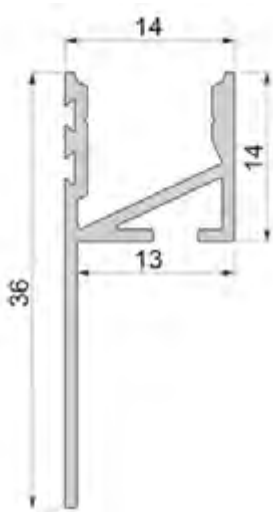

EA-03-12

· bande LED jusqu'à 12 mm

Boîtier Aluminium

| Article | Couleur du boîtier | Surface | Longueur | Prix |
|---------------|--------------------|---------|----------|----------------|
| 975390 | Argent | Anodisé | 2000 mm | 38,95 € |
| 975391 | Argent | Anodisé | 3000 mm | 59,95 € |
| 975394 | Blanc | Verni | 2000 mm | 38,95 € |
| 975395 | Blanc | Verni | 3000 mm | 59,95 € |

Cover | PMMA

Clair Mat Satiné

| | | | | |
|-----|---------------|---------------|---------------|----------------|
| 1 m | 983000 | 983002 | 983004 | 7,95 € |
| 2 m | 983001 | 983003 | 983005 | 17,95 € |
| 3 m | 983006 | 983007 | 983008 | 25,95 € |

| | | | |
|-----|---------------|---------------|----------------|
| 1 m | 984002 | 984004 | 7,95 € |
| 2 m | 984003 | 984005 | 17,95 € |