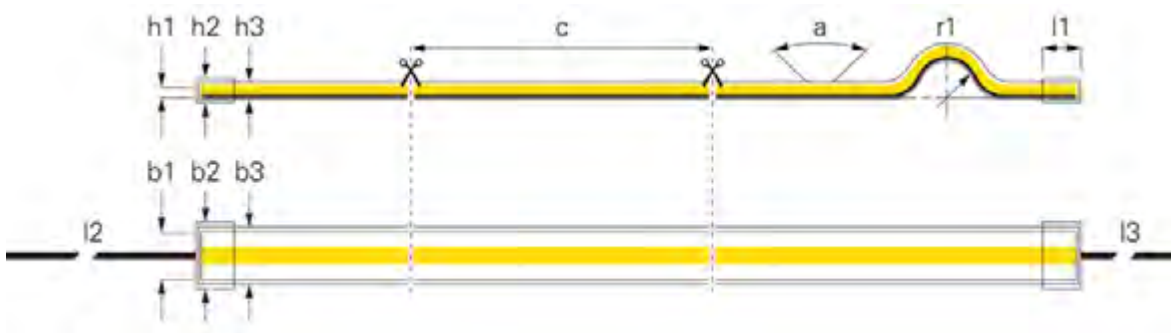

## COB 24V-15W SAUNA IP67

- Pour saunas et hammams
- Disponible en variantes RGB ou RGBW (2700 K)
- Résistance aux UV
- Bande LED qui résiste durablement à la chaleur
- Modèle de 2 m idéal pour les saunas domestiques avec une dimension intérieure de 2 m
- Câble d'alimentation extralong
- Durée de vie de 75 000 h L70B50 / 50 000 h L80B10

(r1) Rayon de courbure min.	50 mm	(l1) Longueur de l'embout de fin	10 mm
(h1) Hauteur	5 mm	(l2) Longueur du câble primaire	1,8 m
(h2) Hauteur de bouchon	6,5 mm	(l3) Longueur du câble secondaire	1,8 m
(h3) Longueur du tuyau	14 mm	Puissance au 1m	15 W
(b1) Largeur	14 mm	Tension d'entrée	24 V/DC
(b2) Largeur capuchon de fermeture	16,2 mm	Contrôle	Modulable via un contrôleur en option
(b3) Largeur du tuyau	5 mm	Température de fonctionnement	-10 jusqu'à 105 °C

Article	Température de couleur	(c) Longueur du segment	Efficacité lumineuse à 1m	Flux lumineux 1m	Longueur	Prix
<b>840413</b>		50 mm	30 lm/W	450 lm	2000 mm	<b>139,95 €</b>
<b>840415</b>		50 mm	30 lm/W	450 lm	5000 mm	<b>314,95 €</b>
<b>840414</b>	2700 K	8,33 mm	40 lm/W	600 lm	2000 mm	<b>149,95 €</b>
<b>840416</b>	2700 K	8,33 mm	40 lm/W	600 lm	5000 mm	<b>334,95 €</b>