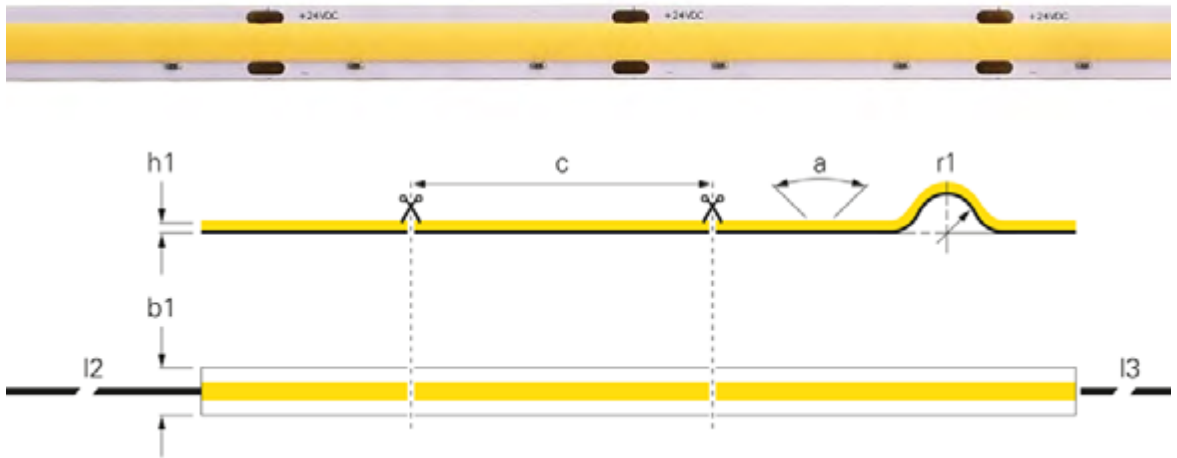

COB 24V-12W STANDARD IP20

(p) Distance entre les LED	2,08 mm	Longueur	5000 mm
(c) Longueur du segment	50 mm	Tension d'entrée	24 V/DC
(a) Angle d'émission	120 Degré	Rendu des couleurs (Ra)	90
(r1) Rayon de courbure min.	50 mm	Contrôle	Modulable via un contrôleur en option
(h1) Hauteur	2 mm	Température de fonctionnement	-15 jusqu'à 50 °C
(b1) Largeur	10 mm	Canaux	1
(I2) Longueur du câble primaire	1 m		
(I3) Longueur du câble secondaire	1 m		

Article	Température de couleur	Efficacité lumineuse à 1m	Flux lumineux 1m	Puissance au 1m	Prix
840296 	3000 K	89,6 lm/W	1120 lm	12,5 W	159,95 €
840304 	4000 K	94,17 lm/W	1130 lm	12,0 W	159,95 €

**5 ans de garantie**

Dans le chapitre «Profils en aluminium», vous trouverez le profilé adapté à chaque application, avec différents recouvrements et possibilités de montage.