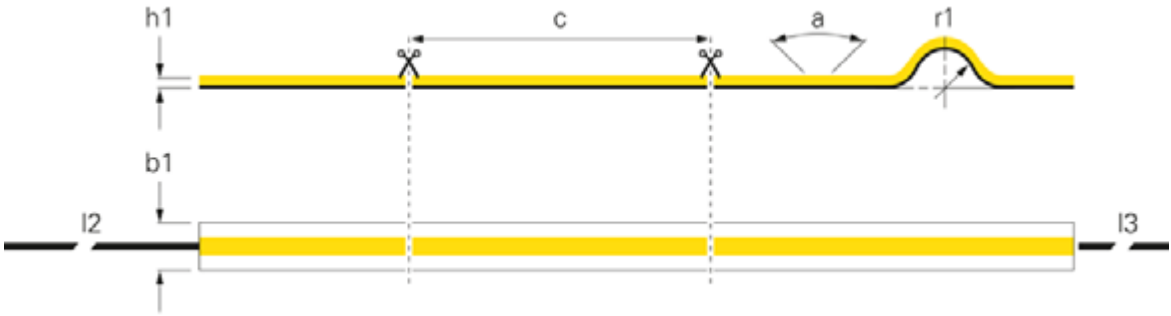

COB 24V-16W STANDARD IP20

(p) Distance entre les LED	1,19 mm	Flux lumineux 1m	660 lm
(c) Longueur du segment	50 mm	Longueur	5000 mm
(a) Angle d'émission	120 Degré	Puissance au 1m	16,5 W
(r1) Rayon de courbure min.	50 mm	Tension d'entrée	24 V/DC
(h1) Hauteur	2,2 mm	Contrôle	Modulable via un contrôleur en option
(b1) Largeur	10 mm	Température de fonctionnement	-10 jusqu'à 60 °C
(I2) Longueur du câble primaire	1 m	Canaux	3
(I3) Longueur du câble secondaire	1 m		
Efficacité lumineuse à 1m	40 lm/W		