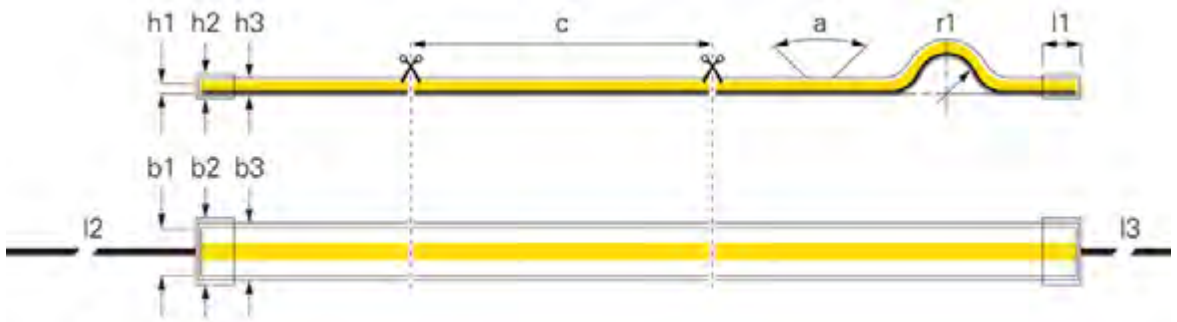

COB 24V-15W PERFORMANCE IP67

(p) Distance entre les LED	2,08 mm	(l2) Longueur du câble primaire	1 m
(c) Longueur du segment	50 mm	(l3) Longueur du câble secondaire	1 m
(a) Angle d'émission	180 Degré	Longueur	5000 mm
(r1) Rayon de courbure min.	50 mm	Puissance au 1m	15 W
(h1) Hauteur	2 mm	Tension d'entrée	24 V/DC
(h2) Hauteur de bouchon	6 mm	Rendu des couleurs (Ra)	90
(h3) Longueur du tuyau	5 mm	Contrôle	Modulable via un contrôleur en option
(b1) Largeur	10 mm	Type d'indice de protection IP	Silicone
(b2) Largeur capuchon de fermeture	15 mm	Température de fonctionnement	-15 jusqu'à 50 °C
(b3) Largeur du tuyau	14 mm	Canaux	1
(l1) Longueur de l'embout de fin	10 mm		

Article	Température de couleur	Efficacité lumineuse à 1m	Flux lumineux 1m	Prix
840321	3000 K	148,33 lm/W	2225 lm	199,95 €
840322	4000 K	163,67 lm/W	2455 lm	199,95 €

5 ans de garantie

Dans le chapitre »Profilés en aluminium«, vous trouverez le profilé adapté à chaque application, avec différents recouvrements et possibilités de montage.