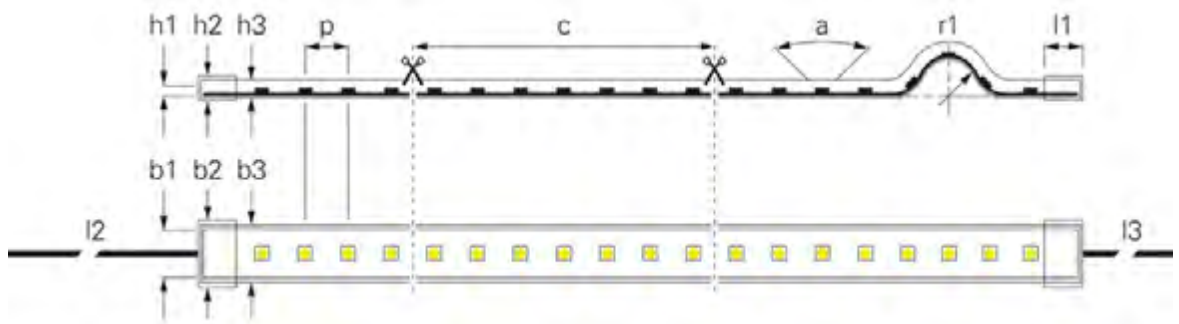

## SMD 24V-15W STANDARD IP67

(p) Distance entre les LED	16,66 mm	(l3) Longueur du câble secondaire	1 m
(c) Longueur du segment	100 mm	Température de couleur	3000 K
(a) Angle d'émission	120 Degré	Efficacité lumineuse à 1m	49 lm/W
(r1) Rayon de courbure min.	50 mm	Flux lumineux 1m	735 lm
(h1) Hauteur	1,7 mm	Longueur	5000 mm
(h2) Hauteur de bouchon	5,2 mm	Puissance au 1m	15 W
(h3) Longueur du tuyau	4,2 mm	Tension d'entrée	24 V/DC
(b1) Largeur	10 mm	Rendu des couleurs (Ra)	80
(b2) Largeur capuchon de fermeture	14,8 mm	Contrôle	Modulable via un contrôleur en option
(b3) Largeur du tuyau	12,6 mm	Type d'indice de protection IP	Flexible en silicone
(l1) Longueur de l'embout de fin	10 mm	Température de fonctionnement	-15 jusqu'à 50 °C
(l2) Longueur du câble primaire	1 m	Canaux	4