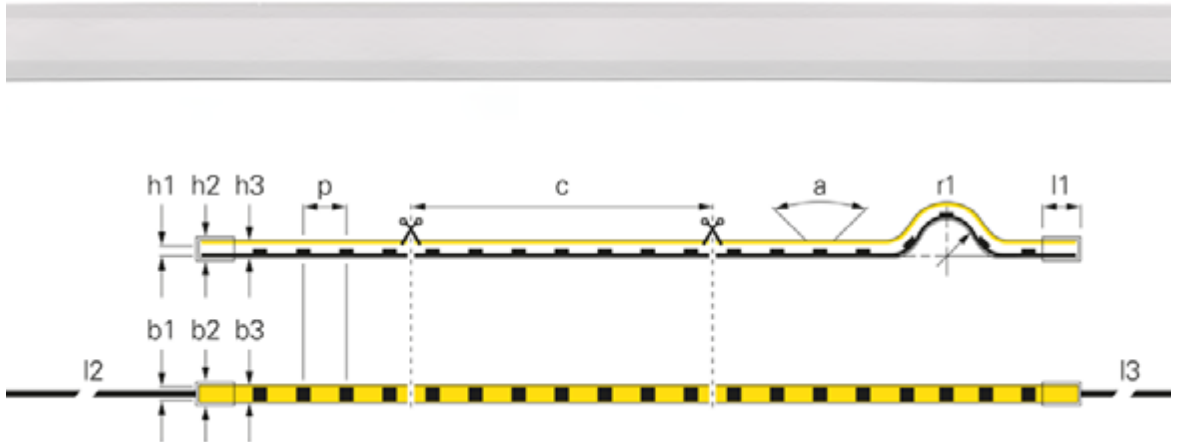

NEON 24 V-10 W D FLEX LINE TOP-VIEW IP68

- ·Eclairage homogène continu
- ·Installation très facile grâce aux profilés adaptés
- ·Résistance aux UV et à l'eau salée IP68
- ·Utilisation extrêmement flexible et donc très polyvalente
- ·Encapsulation en polyuréthane résistant à la lumière

(p) Distance entre les LED	6,94 mm	(l3) Longueur du câble secondaire	3 m
(c) Longueur du segment	166,66 mm	Température de couleur	3000 K
(a) Angle d'émission	117 Degré	Efficacité lumineuse à 1m	49,05 lm/W
(r1) Rayon de courbure min.	150 mm	Flux lumineux 1m	515 lm
(h1) Hauteur	15 mm	Longueur	5000 mm
(h2) Hauteur de bouchon	18 mm	Puissance au 1m	10,5W
(h3) Longueur du tuyau	15 mm	Tension d'entrée	24 V/DC
(b1) Largeur	16 mm	Rendu des couleurs (Ra)	80
(b2) Largeur capuchon de fermeture	19 mm	Contrôle	Modulable via un contrôleur en option
(b3) Largeur du tuyau	16 mm	Type d'indice de protection IP	Couvercle en PVC
(l1) Longueur de l'embout de fin	8 mm	Température de fonctionnement	-25 jusqu'à 45 °C
(l2) Longueur du câble primaire	3 m	Canaux	1

Article Prix

840288 WW **749,95 €**

Accessoires

930448	Profil pour D Flex Line TOP		14,94 €
930449	Profil pour D Flex Line TOP		11,95 €
930533	Set de montage pour D Flex Line 16,0 x 15,0 mm		10,95 €
930593	Colle gel pour coller les bouchons de fin, 3g		5,95 €