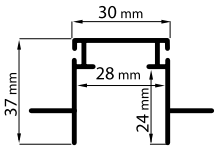

## PROFILE, SERIES COMBO, BUILT-IN, MOUNTING PROFILE

Housing Aluminium

Article	Housing Color	Length	Price
<b>970820</b>	<input type="checkbox"/> Aluminium	1000 mm	<b>€ 39.95</b>
<b>970821</b>	<input checked="" type="checkbox"/> Black	1000 mm	<b>€ 54.95</b>
<b>970822</b>	<input type="checkbox"/> White	1000 mm	<b>€ 54.95</b>
<b>970823</b>	<input type="checkbox"/> Aluminium	2000 mm	<b>€ 80.95</b>
<b>970824</b>	<input checked="" type="checkbox"/> Black	2000 mm	<b>€ 108.95</b>
<b>970825</b>	<input type="checkbox"/> White	2000 mm	<b>€ 108.95</b>
<b>970826</b>	<input type="checkbox"/> Aluminium	3000 mm	<b>€ 120.95</b>
<b>970827</b>	<input checked="" type="checkbox"/> Black	3000 mm	<b>€ 163.95</b>
<b>970828</b>	<input type="checkbox"/> White	3000 mm	<b>€ 163.95</b>

### Technical data sheet

New in the onlineshop: The technical data sheets offer even more information: Light and energy data, light distribution curves, dimensional drawings and more.