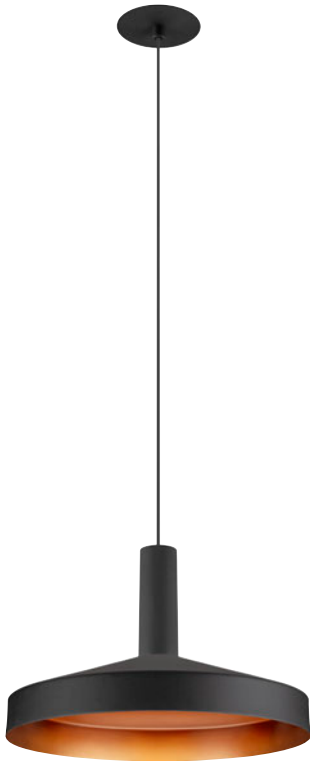

LALU®
Pendelleuchten (PD)

NEW

Kombinieren Sie die Farben und Formen der LALU® Pendelleuchten

LALU®
PD, LED Base, Phase

220-240V ~50/60Hz
Material: Aluminium / Stahl

			IP20	500mA	9,5W	3000K	680lm

1007518		169,00 EUR
1007519		169,00 EUR
1007520		175,00 EUR

MIX
match

LALU®
PD, LED Base, Phase, Recessed

220-240V ~50/60Hz
Material: Aluminium / Stahl

			IP20	500mA	9,5W	3000K	680lm

1007548		149,00 EUR
1007549		149,00 EUR
1007550		155,00 EUR