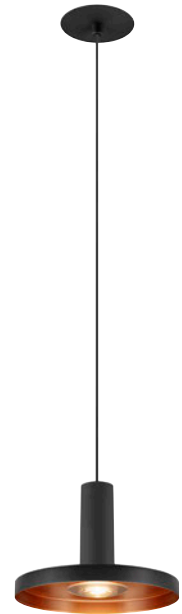

LALU®
Pendelleuchten (PD)

NEW

Kombinieren Sie die Farben und Formen der LALU® Pendelleuchten

LALU®
PD, LED Base, Phase

220-240V ~50/60Hz
Material: Aluminium / Stahl

			IP20	500mA	9,5W	3000K	680lm

1007518		169,00 EUR
1007519		169,00 EUR
1007520		175,00 EUR

MIX
match

LALU®
PD, LED Base, Phase, Recessed

220-240V ~50/60Hz
Material: Aluminium / Stahl

			IP20	500mA	9,5W	3000K	680lm

1007548		149,00 EUR
1007549		149,00 EUR
1007550		155,00 EUR