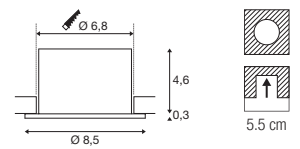

UNIVERSAL DOWNLIGHT Cover, rund

Ø: 8.8 cm
H: 0.35 cm
Material: Polycarbonat (PC)

Variante	Art.Nr.	EUR
● schwarz	1007096	3,00
○ weiß	1007097	3,00
● gold	1007099	3,50
● matt gold	1007192	3,50
● aluminium	1007098	3,50

UNIVERSAL DOWNLIGHT DL, PHASE

UNIVERSAL DOWNLIGHT Cover, quadratisch

L: 8.8 cm
B: 8.8 cm
H: 0.35 cm
Material: Polycarbonat (PC)

Variante	Art.Nr.	EUR
● schwarz	1007180	4,00
○ weiß	1007181	4,00
● gold	1007183	4,50
● matt gold	1007193	4,50
● aluminium	1007182	4,50