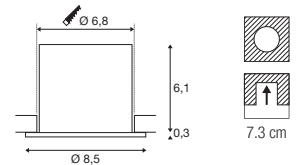

UNIVERSAL DOWNLIGHT Cover, rund

Ø: 8.8 cm
H: 0.35 cm
Material: Polycarbonat (PC)

Variante	Art.Nr.	EUR
● schwarz	1007091	3,00
○ weiß	1007092	3,00
● gold	1007094	3,50
● matt gold	1007191	3,50
● aluminium	1007093	3,50

UNIVERSAL DOWNLIGHT DL, Move, PHASE

UNIVERSAL DOWNLIGHT Cover, quadratisch

L: 8.8 cm
B: 8.8 cm
H: 0.35 cm
Material: Polycarbonat (PC)

Variante	Art.Nr.	EUR
● schwarz	1007184	4,00
○ weiß	1007185	4,00
● gold	1007187	4,50
● matt gold	1007194	4,50
● aluminium	1007186	4,50