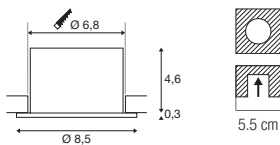

# UNIVERSAL DOWNLIGHT

DL with Cover, Multipack

1007271 208

220-240V ~50/60Hz | 60/90mA  
 Systemleistung: 5W/8W  
 Material: Stahl

- Materialstärke Einbaufäche: 25 mm max.

5W	560lm	2700K
	610lm	3000K
	680lm	4000K
	640lm	6500K
8W	560lm	2700K
	610lm	3000K
	680lm	4000K
	640lm	6500K