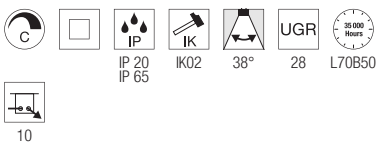

# UNIVERSAL DOWNLIGHT

DL with Cover, Multipack

1007271 208

220-240V ~50/60Hz | 60/90mA  
 Systemleistung: 5W/8W  
 Material: Stahl

- Materialstärke Einbaufäche: 25 mm max.

5W	560lm	2700K
	610lm	3000K
	680lm	4000K
	640lm	6500K
8W	560lm	2700K
	610lm	3000K
	680lm	4000K
	640lm	6500K

Variante	Art.Nr.	EUR
● schwarz	1007271	354,00
○ weiß	1007272	354,00