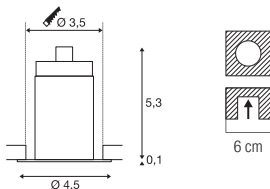

# HORN MINI EL

350mA  
Leistungsaufnahme: 1W  
Material: Aluminium / Polycarbonat (PC)

- Clipfedern
- inkl. AMP Stecker
- Bei goldenem Reflektor abweichende Lichtfarbe
- exkl. Treiber

Down 70lm | 2900K  
3000K