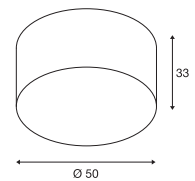

## SOPRANA CL, E27

155373 269

220-240V ~50/60Hz  
Material: Stahl / Textil

Socket: 3xE27

| Variante | Art.Nr. | EUR    |
|----------|---------|--------|
| ● beige  | 155373  | 206,00 |

A60 | 7.5W | 320°  
2700K | 800lm | EEK=F  
8kWh/1000h