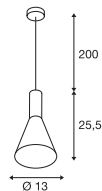

1002949 311

1002951 310

1002950 311

PHELIA 10 PD, E27

1002949 311

220-240V ~50/60Hz
Material: Aluminium

- Textilkabel

Socket: 1xE27

Variante	Art.Nr.	EUR
● schwarz / gold	1002951	131,00

A60 | 7.5W | 180°
2700K | 720lm | EEK=F
8kWh/1000h

Art. Nr.: 1005305 | 19,00 EUR