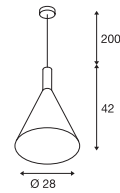

PHELIA 25
PD, E27

220-240V ~50/60Hz
Material: Aluminium

- Textilkabel

Socket: 1xE27

Variante	Art.Nr.	EUR
●● schwarz / gold	1002949	161,00

LED E27 | 13.2W | 220°
2700K | 1300lm | EEK=F
13kWh/1000h

Art. Nr.: 1005302 | 12,25 EUR

PHELIA 30
PD, E27

220-240V ~50/60Hz
Material: Aluminium

- Textilkabel

Socket: 1xE27

Variante	Art.Nr.	EUR
●● schwarz / gold	1002950	187,00

G125 | 7.5W | 320°
2700K | 800lm
EEK=F 8kWh/1000h

Art. Nr.: 1005310 | 18,50 EUR