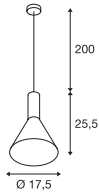

PHELIA 20
PD, E27

220-240V ~50/60Hz
Material: Aluminium

- Textilkabel

Socket: 1xE27

Variante	Art.Nr.	EUR
●● schwarz / gold	1002948	141,00

LED E27 | 13.2W | 220°
2700K | 1300lm | EEK=F
13kWh/1000h

Art. Nr.: 1005302 | 12,25 EUR

PHELIA 25
PD, E27

220-240V ~50/60Hz
Material: Aluminium

- Textilkabel

Socket: 1xE27

Variante	Art.Nr.	EUR
●● schwarz / gold	1002949	161,00

LED E27 | 13.2W | 220°
2700K | 1300lm | EEK=F
13kWh/1000h

Art. Nr.: 1005302 | 12,25 EUR

PHELIA 30
PD, E27

220-240V ~50/60Hz
Material: Aluminium

- Textilkabel

Socket: 1xE27

Variante	Art.Nr.	EUR
●● schwarz / gold	1002950	187,00

G125 | 7.5W | 320°
2700K | 800lm
EEK=F 8kWh/1000h

Art. Nr.: 1005310 | 18,50 EUR