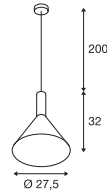

PHELIA 20
PD, E27

220-240V ~50/60Hz
Material: Aluminium

- Textilkabel

Socket: 1xE27

Variante	Art.Nr.	EUR
●● schwarz / gold	1002948	141,00

LED E27 | 13.2W | 220°
2700K | 1300lm | EEK=F
13kWh/1000h

Art. Nr.: 1005302 | 12,25 EUR

PHELIA 25
PD, E27

220-240V ~50/60Hz
Material: Aluminium

- Textilkabel

Socket: 1xE27

Variante	Art.Nr.	EUR
●● schwarz / gold	1002949	161,00

LED E27 | 13.2W | 220°
2700K | 1300lm | EEK=F
13kWh/1000h

Art. Nr.: 1005302 | 12,25 EUR

PHELIA 30
PD, E27

220-240V ~50/60Hz
Material: Aluminium

- Textilkabel

Socket: 1xE27

Variante	Art.Nr.	EUR
●● schwarz / gold	1002950	187,00

G125 | 7.5W | 320°
2700K | 800lm
EEK=F 8kWh/1000h

Art. Nr.: 1005310 | 18,50 EUR