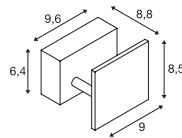

## MANA WL, Basis, PHASE

220-240V ~50/60Hz | 350mA  
Systemleistung: 8.3W  
Material: Aluminium / Stahl

Down 520lm | 2000-3000K

Variante	Art.Nr.	EUR
○ weiß	1000613	145,00

## MANA Schirm

L: 12 cm H: 10 cm T: 9 cm  
Material: Holz

- passend nur zu 1000613

Variante	Art.Nr.	EUR
○ weiß	1000618	51,00
● grau / braun	1000616	51,00

## MANA Schirm

B: 13.6 cm H: 10 cm T: 9.5 cm  
Material: Gips / Stahl

- passend nur zu 1000613
- Individuell mit Wandfarbe überstreichbar/  
tapezierbar

Variante	Art.Nr.	EUR
○ weiß	1000824	36,00